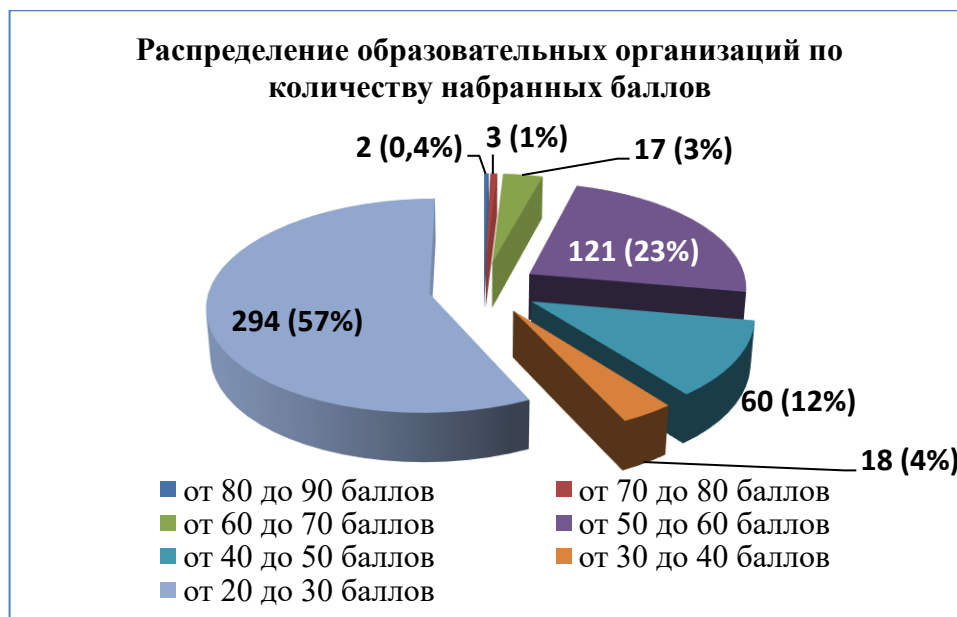

4. Критерий «Доброжелательность, вежливость работников организаций социального обслуживания»

4.1. Показатель «Доля получателей услуг, удовлетворенных доброжелательностью, вежливостью работников организации, обеспечивающих первичный контакт и информирование получателя услуги при непосредственном обращении в организацию»

4.2. Показатель «Доля получателей услуг, удовлетворенных доброжелательностью, вежливостью работников организации, обеспечивающих непосредственное оказание услуги при обращении в организацию»

4.3. Показатель «Доля получателей услуг, удовлетворенных доброжелательностью, вежливостью работников организации при использовании дистанционных форм взаимодействия»

Результаты образовательных организаций по критерию 4 «Доброжелательность, вежливость работников организаций социального обслуживания»

№ п/п	Наименование организации	Показатель 4.1	Показатель 4.2.	Показатель 4.2.	ИТОГ
1.	МБОУ СОШ п. Бор Афанасьевского района	40	40	20	100
2.	МБОУ СОШ с. Гордино Афанасьевского района	40	40	20	100
3.	МБОУ ООШ д. Илюши Афанасьевского района	40	40	20	100
4.	МБОУ ООШ д. Кувакуш Афанасьевского района	40	40	20	100
5.	МБОУ ООШ п. Лытка Афанасьевского района	40	40	20	100
6.	МБОУ ООШ д. Ромаша Афанасьевского района	40	40	20	100
7.	МКОУ ООШ д. Слобода Афанасьевского района	40	40	20	100
8.	МБОУ ООШ д. Пура Афанасьевского района	40	40	20	100
9.	МБОУ НОШ д. Верхняя Тимофеевская Афанасьевского района	40	40	20	100
10.	МБОУ НОШ д. Жарковы Афанасьевского района	40	40	20	100
11.	МБОУ НОШ д. Шердынята Афанасьевского района	40	40	20	100
12.	МКОУ СОШ д. Быданово Белохолуницкого района	40	40	20	100
13.	МКОУ СОШ с. Всехсвятское	40	40	20	100