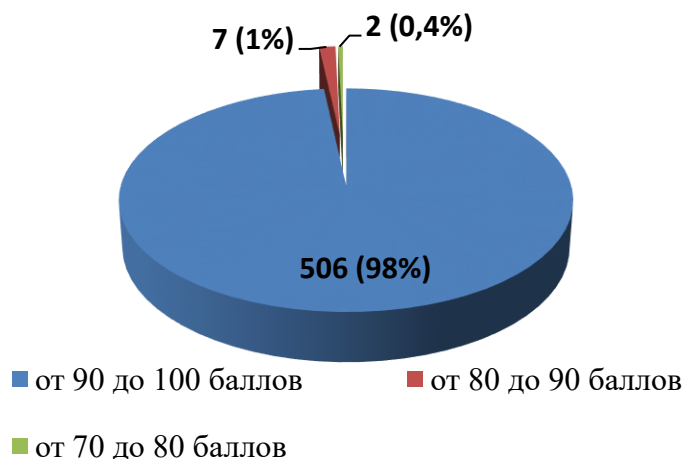

№ п/п	Наименование организации	Показатель 4.1	Показатель 4.2.	Показатель 4.2.	ИТОГ
501.	КОГПОАУ ЯТТ	18,6	27,9	46,5	93
502.	КОГОбУ для детей-сирот ШИ ОВЗ с. Бурмакино Кирово-Чепецкого района	18,6	27,9	46,5	93
503.	КОГПОАУ «Орловский колледж педагогики и профессиональных технологий»	18,2	27,3	45,5	91
504.	МБОУ СОШ № 32 г. Кирова	19,8	30	41	90,8
505.	КОГОбАУ ДПО «ИРО Кировской области»	17,4	27,3	45,5	90,2
506.	КОГПОАУ КТКПП	18	27	45	90
507.	КОГОбУ для детей-сирот ШИ ОВЗ г. Слободского	17,8	27	44,5	89,3
508.	МКОУ ООШ д. Большой Сатнур Малмыжского района	17,8	26,7	44,5	89
509.	Вятская православная гимназия г. Кирова	15,8	30	39,5	85,3
510.	КОГПОБУ «ВАПК»	16,8	25,2	42	84
511.	КОГПОБУ «ИПК г. Советска»	15,6	24,9	42,5	83
512.	МБОУ ООШ № 69 г. Кирова	16,2	24,3	40,5	81
513.	КОГПОАУ КАТТ	20	30	31	81
514.	МБОУ НОШ д. Ожегино Афанасьевского района	14,2	21,3	35,5	71
515.	КОГПОБУ «Яранский аграрный техникум»	14	21	35	70

Распределение образовательных организаций по количеству набранных баллов