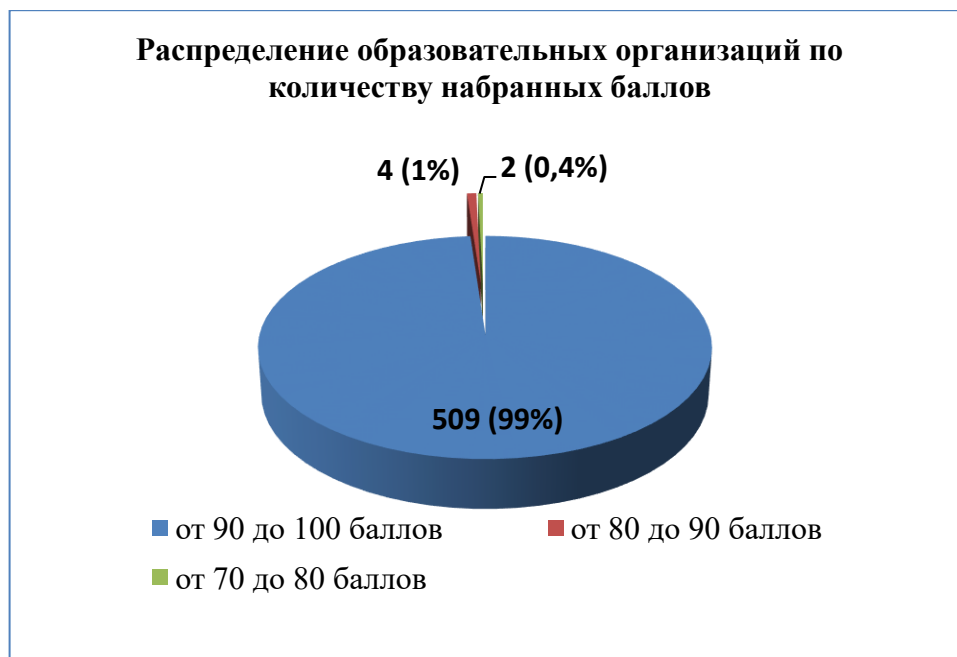

№ п/п	Наименование организации	Показатель 4.1	Показатель 4.2.	Показатель 4.2.	ИТОГ
	района				
515.	КОГПОБУ «Яранский аграрный техникум»	28	28	14	70