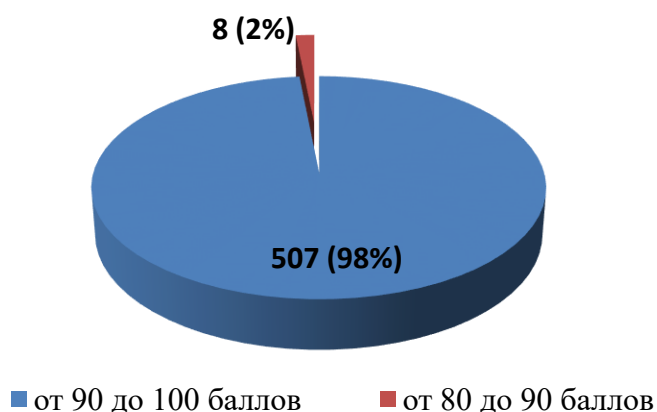

№ п/п	Наименование организации	Показатель 1.1	Показатель 1.2.	Показатель 1.3	ИТОГ
497.	КОГПОБУ ВА-ПТ	23,4	30	39,2	92,6
498.	МБОУ ООШ д. Ванино Афанасьевского района	25,35	30	37,2	92,55
499.	МБОУ ООШ № 69 г. Кирова	30	30	32,4	92,4
500.	МКОУ ООШ д. Дуброва Советского района	22,35	30	40	92,35
501.	МКОУ СОШ с. Константиновка Малмыжского района	23,85	30	38,4	92,25
502.	МКОУ СОШ с УИОП им. В. И. Десяткова г. Белая Холуница	23,4	30	38,8	92,2
503.	ШМОКУ СОШ п. Гостовский Шабалинского района	22,2	30	40	92,2
504.	МКОУ "Лицей с кадетскими классами им. Г.С. Шпагина" г. Вятские Поляны	22,2	30	40	92,2
505.	МКОУ ООШ с. Сырда Верхошижемского района	21,75	30	40	91,75
506.	МКОУ ООШ д. Арык Малмыжского района	21,45	30	40	91,45
507.	КОГОбУ СШ пгт Верхошижемье	23,25	30	38	91,25
508.	КОГПОБУ «ИПК г. Советска»	29,1	30	30,8	89,9
509.	КОГПОАУ «Орловский колледж педагогики и профессиональных технологий»	23,4	30	36,4	89,8
510.	МКОУ ООШ д. Лошкари Советского района	19,5	30	40	89,5
511.	МКОУ ООШ д. Большой Перелаз Куменского района	19,05	30	40	89,05
512.	КОГПОБУ «ВАПК»	25,35	30	33,6	88,95
513.	МКОУ НОШ с. Быково Куменского района	17,7	30	40	87,7
514.	МБОУ НОШ д. Ожегино Афанасьевского района	26,25	30	28,4	84,65
515.	КОГПОБУ «Яранский аграрный техникум»	26,25	30	28	84,25

Распределение образовательных организаций по количеству набранных баллов